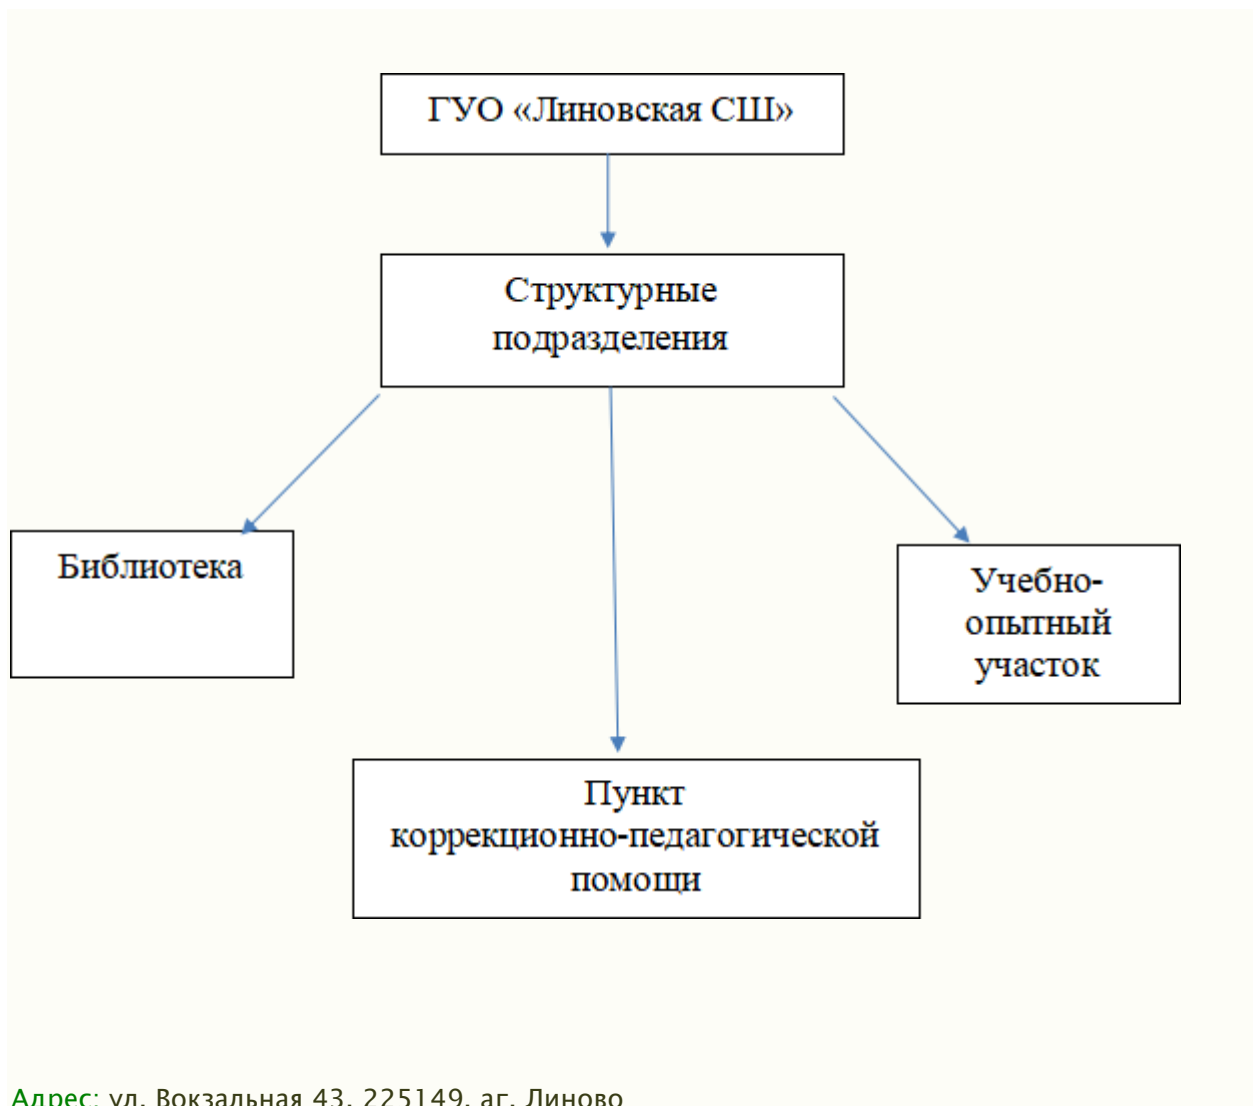

ГУО «ЛИНОВСКАЯ СРЕДНЯЯ ШКОЛА»

Структура

государственного учреждения образования

«Линовская средняя школа»

Адрес: ул. Вокзальная 43, 225149, аг. Линово

E-mail: linovo-school@pruzhany.by

Телефоны: 801632-55-4-42 (директор);